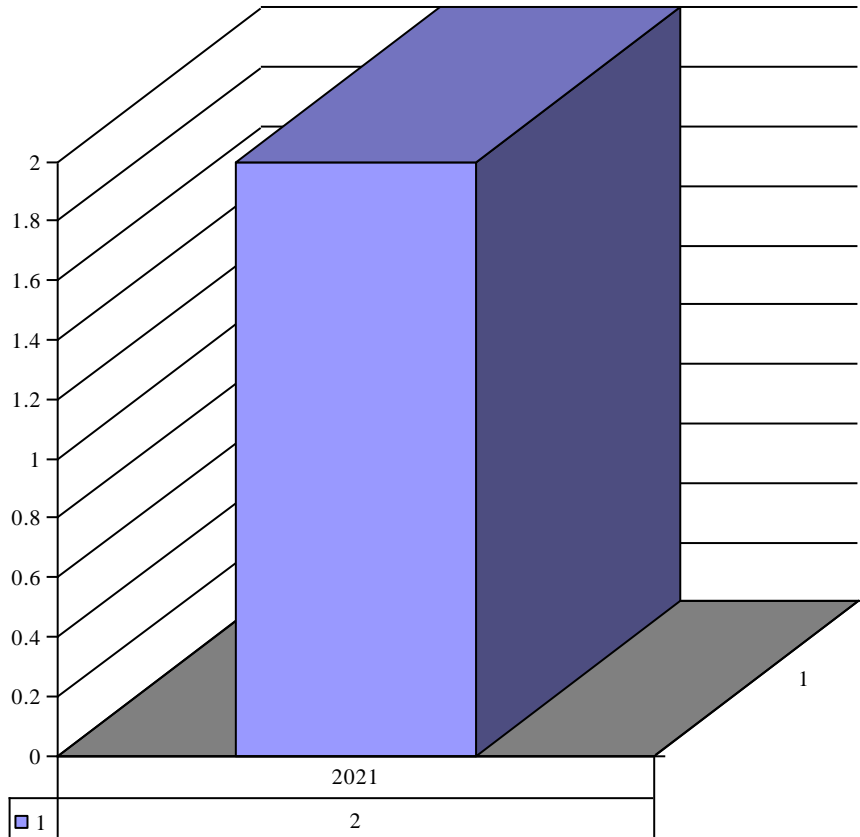

**Archdiocese of St. Louis
The Reclamation Center
Web Statistics Item Donation Country**

Country UMI

Year	Month	Country	Count
2021	1	UMI	2

Country USA

Year	Month	Country	Count
2020	8	USA	10
2020	9	USA	14
2020	10	USA	14
2020	11	USA	6
2020	12	USA	5
2021	2	USA	3
2021	3	USA	7
2021	4	USA	8
2021	5	USA	6
2021	6	USA	7
2021	7	USA	7
2021	8	USA	10
2021	9	USA	7
2021	10	USA	7
2021	11	USA	2
2021	12	USA	3
2022	1	USA	6
2022	2	USA	3
2022	3	USA	4
2022	4	USA	4
2022	5	USA	6
2022	6	USA	5
2022	7	USA	2
2022	8	USA	7
2022	9	USA	5
2022	10	USA	5
2022	11	USA	6
2022	12	USA	4
2023	1	USA	4
2023	2	USA	8
2023	3	USA	8
2023	4	USA	2
2023	5	USA	12

2023	6	USA	9
2023	7	USA	10
2023	8	USA	9