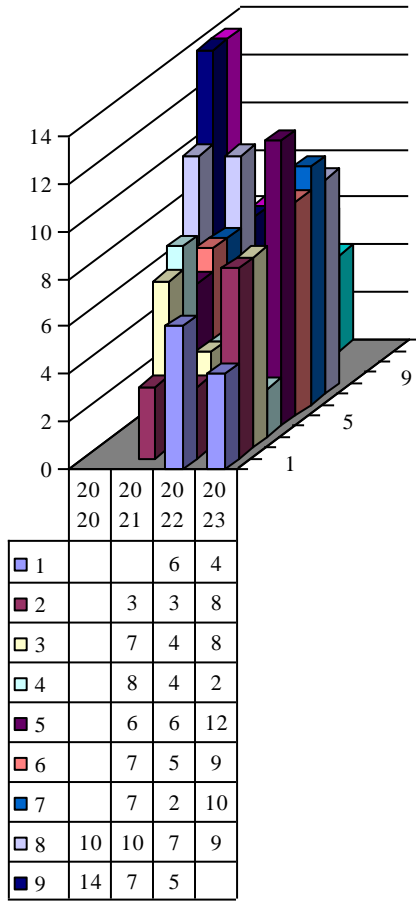

**Archdiocese of St. Louis
The Reclamation Center
Web Statistics Item Donation Country**

Country UMI

Year	Month	Country	Count
2021	1	UMI	2

Country USA

Year	Month	Country	Count
2020	8	USA	10
2020	9	USA	14
2020	10	USA	14
2020	11	USA	6
2020	12	USA	5
2021	2	USA	3
2021	3	USA	7
2021	4	USA	8
2021	5	USA	6
2021	6	USA	7
2021	7	USA	7
2021	8	USA	10
2021	9	USA	7
2021	10	USA	7
2021	11	USA	2
2021	12	USA	3
2022	1	USA	6
2022	2	USA	3
2022	3	USA	4
2022	4	USA	4
2022	5	USA	6
2022	6	USA	5
2022	7	USA	2
2022	8	USA	7
2022	9	USA	5
2022	10	USA	5
2022	11	USA	6
2022	12	USA	4
2023	1	USA	4
2023	2	USA	8
2023	3	USA	8
2023	4	USA	2
2023	5	USA	12

2023	6	USA	9
2023	7	USA	10
2023	8	USA	9